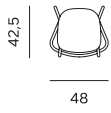

PANEL	MDF
TABLE TOP	Fenix NTM
BASE	metal
BASE FINISH	powder coated matte / galvanized

LOUNGE CHAIR / FOTELJA

SMALL TABLE / STOLIĆ

BAR STOOL HIGH  
/ BARSKI STOLAC  
VISOKI

BAR STOOL LOW  
/ BARSKI STOLAC  
NISKI

STOOL  
/ STOLAC

TABLE / STOL

TABLE / STOL