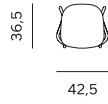

PANEL	MDF
TABLE TOP	Fenix NTM
BASE	metal
BASE FINISH	powder coated matte / galvanized

LOUNGE CHAIR / FOTELJA

SMALL TABLE / STOLIĆ

BAR STOOL HIGH  
/ BARSKI STOLAC  
VISOKI

BAR STOOL LOW  
/ BARSKI STOLAC  
NISKI

STOOL  
/ STOLAC

TABLE / STOL

TABLE / STOL