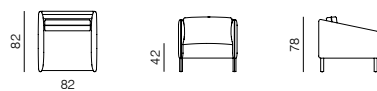

[sofa information website](#)

COMPOSITIONS

1 **ARMCHAIR**
w 82 x d 82 x h 78 cm

2 **2.5SEATER**
w 167 x d 88 x h 78 cm

3 **3SEATER**
w 206 x d 88 x h 78 cm

4 **3.5SEATER**
w 245 x d 88 x h 78 cm

5 **2.5SEATER + CHAISE LONGUE**
w 245 x d 152 x h 78 cm

A02
STRAIGHT ARMREST
w 8 x d 82/88 x h 46 cm

A03
DIAGONAL ARMREST
w 8 x d 82/88 x h 54 cm

LEGS

B01
THIN METAL LEGS
w 19 x d 19 x h 19 (total 23) cm

B02
WOODEN LEGS
w 4 x d 4,5 x h 19 cm

B03
RECESSED METAL LEGS
w 3 x d 5 x h 19 cm