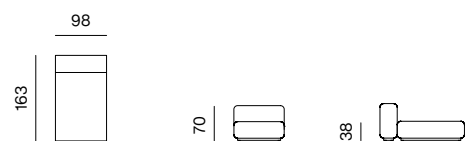

BACKREST M HIGH
dimensions w 130 x d 32,5 x h 70 cm

BACKREST L LOW
dimensions w 162,5 x d 32,5 x h 52 cm

BACKREST L HIGH
dimensions w 162,5 x d 32,5 x h 70 cm

BACKREST XL LOW
dimensions w 195 x d 32,5 x h 52 cm

BACKREST XL HIGH
dimensions w 195 x d 32,5 x h 70 cm

SPECIFICATIONS AND TECHNICAL DRAWING

Sofa beds

2SEATER
dimensions w 195 x d 97,5 x h 70 cm

MATTRESS
dimensions w 130 x d 195 x h 37,5 cm

CHAISE LOUNGE 98
dimensions w 97,5 x d 162,5 x h 70 cm

MATTRESS
dimensions w 97,5 x d 195 x h 37,5 cm

CHAISE LOUNGE 130
dimensions w 130 x d 162,5 x h 70 cm

MATTRESS
dimensions w 130 x d 195 x h 37,5 cm

SPECIFICATIONS AND TECHNICAL DRAWING

POSSIBLE COMPOSITIONS

SEAT S 98, BACKREST HIGH
dimensions w 98 x d 130 x h 70 cm

SEAT S 98 (2X), BACKREST S HIGH (2X)
dimensions w 195 x d 130 x h 70 cm

SEAT S 98 (3X), BACKREST S HIGH (3X)
dimensions w 293 x d 130 x h 70 cm