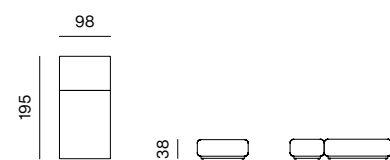

BACKREST M HIGH
dimensions w 130 x d 32,5 x h 70 cm

BACKREST L LOW
dimensions w 162,5 x d 32,5 x h 52 cm

BACKREST L HIGH
dimensions w 162,5 x d 32,5 x h 70 cm

BACKREST XL LOW
dimensions w 195 x d 32,5 x h 52 cm

BACKREST XL HIGH
dimensions w 195 x d 32,5 x h 70 cm

SPECIFICATIONS AND TECHNICAL DRAWING

Sofa beds

2SEATER
dimensions w 195 x d 97,5 x h 70 cm

MATTRESS
dimensions w 130 x d 195 x h 37,5 cm

CHAISE LOUNGE 98
dimensions w 97,5 x d 162,5 x h 70 cm

MATTRESS
dimensions w 97,5 x d 195 x h 37,5 cm

CHAISE LOUNGE 130
dimensions w 130 x d 162,5 x h 70 cm

MATTRESS
dimensions w 130 x d 195 x h 37,5 cm

SPECIFICATIONS AND TECHNICAL DRAWING

POSSIBLE COMPOSITIONS

SEAT S 98, BACKREST HIGH
dimensions w 98 x d 130 x h 70 cm

SEAT S 98 (2X), BACKREST S HIGH (2X)
dimensions w 195 x d 130 x h 70 cm

SEAT S 98 (3X), BACKREST S HIGH (3X)
dimensions w 293 x d 130 x h 70 cm