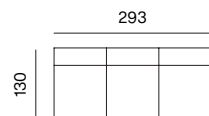

BACKREST M HIGH
dimensions w 130 x d 32,5 x h 70 cm

BACKREST L LOW
dimensions w 162,5 x d 32,5 x h 52 cm

BACKREST L HIGH
dimensions w 162,5 x d 32,5 x h 70 cm

BACKREST XL LOW
dimensions w 195 x d 32,5 x h 52 cm

BACKREST XL HIGH
dimensions w 195 x d 32,5 x h 70 cm

SPECIFICATIONS AND TECHNICAL DRAWING

Sofa beds

2SEATER
dimensions w 195 x d 97,5 x h 70 cm

MATTRESS
dimensions w 130 x d 195 x h 37,5 cm

CHAISE LOUNGE 98
dimensions w 97,5 x d 162,5 x h 70 cm

MATTRESS
dimensions w 97,5 x d 195 x h 37,5 cm

CHAISE LOUNGE 130
dimensions w 130 x d 162,5 x h 70 cm

MATTRESS
dimensions w 130 x d 195 x h 37,5 cm

SPECIFICATIONS AND TECHNICAL DRAWING

POSSIBLE COMPOSITIONS

SEAT S 98, BACKREST HIGH
dimensions w 98 x d 130 x h 70 cm

SEAT S 98 (2X), BACKREST S HIGH (2X)
dimensions w 195 x d 130 x h 70 cm

SEAT S 98 (3X), BACKREST S HIGH (3X)
dimensions w 293 x d 130 x h 70 cm