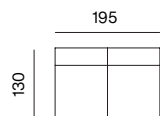

BACKREST M HIGH
dimensions w 130 x d 32,5 x h 70 cm

BACKREST L LOW
dimensions w 162,5 x d 32,5 x h 52 cm

BACKREST L HIGH
dimensions w 162,5 x d 32,5 x h 70 cm

BACKREST XL LOW
dimensions w 195 x d 32,5 x h 52 cm

BACKREST XL HIGH
dimensions w 195 x d 32,5 x h 70 cm

SPECIFICATIONS AND TECHNICAL DRAWING

Sofa beds

2SEATER
dimensions w 195 x d 97,5 x h 70 cm

MATTRESS
dimensions w 130 x d 195 x h 37,5 cm

CHAISE LOUNGE 98
dimensions w 97,5 x d 162,5 x h 70 cm

MATTRESS
dimensions w 97,5 x d 195 x h 37,5 cm

CHAISE LOUNGE 130
dimensions w 130 x d 162,5 x h 70 cm

MATTRESS
dimensions w 130 x d 195 x h 37,5 cm

SPECIFICATIONS AND TECHNICAL DRAWING

POSSIBLE COMPOSITIONS

SEAT S 98, BACKREST HIGH
dimensions w 98 x d 130 x h 70 cm

SEAT S 98 (2X), BACKREST S HIGH (2X)
dimensions w 195 x d 130 x h 70 cm

SEAT S 98 (3X), BACKREST S HIGH (3X)
dimensions w 293 x d 130 x h 70 cm