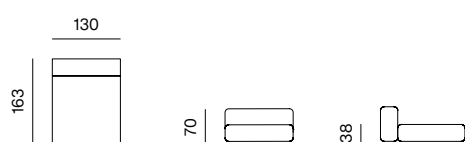

BACKREST M HIGH
dimensions w 130 x d 32,5 x h 70 cm

BACKREST L LOW
dimensions w 162,5 x d 32,5 x h 52 cm

BACKREST L HIGH
dimensions w 162,5 x d 32,5 x h 70 cm

BACKREST XL LOW
dimensions w 195 x d 32,5 x h 52 cm

BACKREST XL HIGH
dimensions w 195 x d 32,5 x h 70 cm

SPECIFICATIONS AND TECHNICAL DRAWING

Sofa beds

2SEATER
dimensions w 195 x d 97,5 x h 70 cm

MATTRESS
dimensions w 130 x d 195 x h 37,5 cm

CHAISE LOUNGE 98
dimensions w 97,5 x d 162,5 x h 70 cm

MATTRESS
dimensions w 97,5 x d 195 x h 37,5 cm

CHAISE LOUNGE 130
dimensions w 130 x d 162,5 x h 70 cm

MATTRESS
dimensions w 130 x d 195 x h 37,5 cm

SPECIFICATIONS AND TECHNICAL DRAWING

POSSIBLE COMPOSITIONS

SEAT S 98, BACKREST HIGH
dimensions w 98 x d 130 x h 70 cm

SEAT S 98 (2X), BACKREST S HIGH (2X)
dimensions w 195 x d 130 x h 70 cm

SEAT S 98 (3X), BACKREST S HIGH (3X)
dimensions w 293 x d 130 x h 70 cm