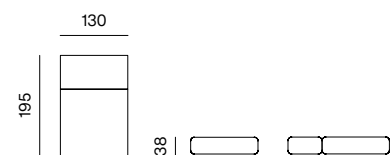

BACKREST M HIGH
dimensions w 130 x d 32,5 x h 70 cm

BACKREST L LOW
dimensions w 162,5 x d 32,5 x h 52 cm

BACKREST L HIGH
dimensions w 162,5 x d 32,5 x h 70 cm

BACKREST XL LOW
dimensions w 195 x d 32,5 x h 52 cm

BACKREST XL HIGH
dimensions w 195 x d 32,5 x h 70 cm

SPECIFICATIONS AND TECHNICAL DRAWING

Sofa beds

2SEATER
dimensions w 195 x d 97,5 x h 70 cm

MATTRESS
dimensions w 130 x d 195 x h 37,5 cm

CHAISE LOUNGE 98
dimensions w 97,5 x d 162,5 x h 70 cm

MATTRESS
dimensions w 97,5 x d 195 x h 37,5 cm

CHAISE LOUNGE 130
dimensions w 130 x d 162,5 x h 70 cm

MATTRESS
dimensions w 130 x d 195 x h 37,5 cm

SPECIFICATIONS AND TECHNICAL DRAWING

POSSIBLE COMPOSITIONS

SEAT S 98, BACKREST HIGH
dimensions w 98 x d 130 x h 70 cm

SEAT S 98 (2X), BACKREST S HIGH (2X)
dimensions w 195 x d 130 x h 70 cm

SEAT S 98 (3X), BACKREST S HIGH (3X)
dimensions w 293 x d 130 x h 70 cm