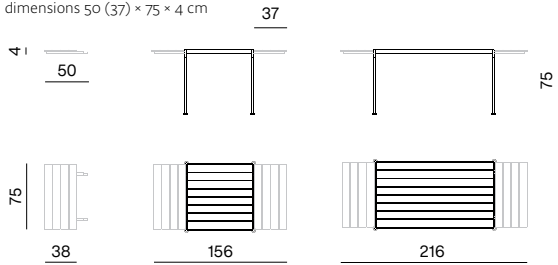

[sofa information website](#)

[armchair information website](#)

[sunlounger information website](#)

[chair & barstool information website](#)

**ARMCHAIR**  
dimensions 84 x 79 x 64 cm

**LOUNGE ARMCHAIR**  
dimensions 74 x 94 x 72 cm

**CHAIR**  
dimensions 54 x 55 x 80 cm

**CHAIR + METAL ARMRESTS**  
dimensions 60 x 55 x 80 cm

**CHAIR + WOODEN ARMRESTS**  
dimensions 60 x 56 x 80 cm

**BARSTOOL**  
dimensions 47 x 49 x 80 cm

SPECIFICATIONS AND TECHNICAL DRAWING

**TABLE**  
dimensions 83 x 83 x 75 cm

**LOW TABLE**  
dimensions 95 x 95 x 40 cm

**TABLE**  
dimensions 143 x 83 x 75 cm

**TABLE EXTENSION**  
dimensions 50 (37) x 75 x 4 cm

STRUCTURE	metal + powder coating
TABLE TOP	inox plate + powder coating

*side table information website*

**SIDE TABLE**  
dimensions 45 x 54 x 40 cm