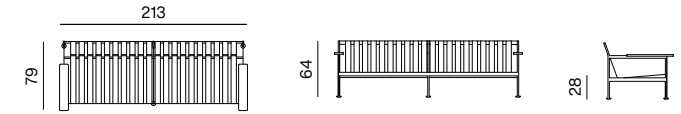

[sofa information website](#)

[armchair information website](#)

[sunlounger information website](#)

[chair & barstool information website](#)

**ARMCHAIR**  
dimensions 84 x 79 x 64 cm

**LOUNGE ARMCHAIR**  
dimensions 74 x 94 x 72 cm

**3SEATER**  
dimensions 213 x 79 x 64 cm

**SUNLOUNGER**  
dimensions 76 x 210 x 29 cm

**SUNLOUNGER + ARMRESTS**  
dimensions 98 x 210 x 51 cm

**SUNLOUNGER + ARMREST (L/R)**  
dimensions 87 x 210 x 29 cm

*side table information website*

**SIDE TABLE**  
dimensions 45 x 54 x 40 cm