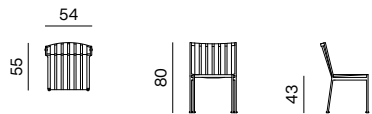

[sofa information website](#)

[armchair information website](#)

[sunlounger information website](#)

[chair & barstool information website](#)

**ARMCHAIR**  
dimensions 84 x 79 x 64 cm

**LOUNGE ARMCHAIR**  
dimensions 74 x 94 x 72 cm

**3SEATER**  
dimensions 213 x 79 x 64 cm

**SUNLOUNGER**  
dimensions 76 x 210 x 29 cm

**SUNLOUNGER + ARMRESTS**  
dimensions 98 x 210 x 51 cm

**SUNLOUNGER + ARMREST (L/R)**  
dimensions 87 x 210 x 29 cm

**CHAIR**  
dimensions 54 x 55 x 80 cm

**CHAIR + METAL ARMRESTS**  
dimensions 60 x 55 x 80 cm

**CHAIR + WOODEN ARMRESTS**  
dimensions 60 x 56 x 80 cm

**BARSTOOL**  
dimensions 47 x 49 x 80 cm

SPECIFICATIONS AND TECHNICAL DRAWING

*side table information website*

**SIDE TABLE**  
dimensions 45 x 54 x 40 cm