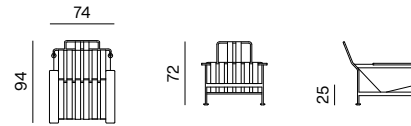

[sofa information website](#)

[armchair information website](#)

[sunlounger information website](#)

[chair & barstool information website](#)

**ARMCHAIR**  
dimensions 84 x 79 x 64 cm

**LOUNGE ARMCHAIR**  
dimensions 74 x 94 x 72 cm

**3SEATER**  
dimensions 213 x 79 x 64 cm

**SUNLOUNGER**  
dimensions 76 x 210 x 29 cm

**SUNLOUNGER + ARMRESTS**  
dimensions 98 x 210 x 51 cm

**SUNLOUNGER + ARMREST (L/R)**  
dimensions 87 x 210 x 29 cm

**CHAIR**  
dimensions 54 x 55 x 80 cm

**CHAIR + METAL ARMRESTS**  
dimensions 60 x 55 x 80 cm

**CHAIR + WOODEN ARMRESTS**  
dimensions 60 x 56 x 80 cm

**BARSTOOL**  
dimensions 47 x 49 x 80 cm

SPECIFICATIONS AND TECHNICAL DRAWING

*side table information website*

**SIDE TABLE**  
dimensions 45 x 54 x 40 cm