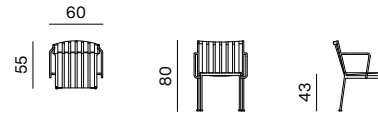

[sofa information website](#)

[armchair information website](#)

[sunlounger information website](#)

[chair & barstool information website](#)

**ARMCHAIR**  
dimensions 84 x 79 x 64 cm

**LOUNGE ARMCHAIR**  
dimensions 74 x 94 x 72 cm

**3SEATER**  
dimensions 213 x 79 x 64 cm

**SUNLOUNGER**  
dimensions 76 x 210 x 29 cm

**SUNLOUNGER + ARMRESTS**  
dimensions 98 x 210 x 51 cm

**SUNLOUNGER + ARMREST (L/R)**  
dimensions 87 x 210 x 29 cm

**CHAIR**  
dimensions 54 x 55 x 80 cm

**CHAIR + METAL ARMRESTS**  
dimensions 60 x 55 x 80 cm

**CHAIR + WOODEN ARMRESTS**  
dimensions 60 x 56 x 80 cm

**BARSTOOL**  
dimensions 47 x 49 x 80 cm

SPECIFICATIONS AND TECHNICAL DRAWING

*side table information website*

**SIDE TABLE**  
dimensions 45 x 54 x 40 cm