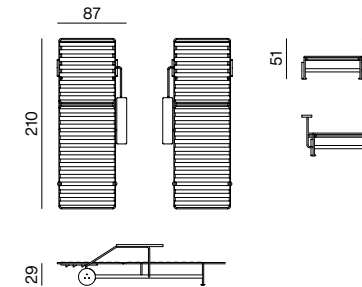

[sofa information website](#)

[armchair information website](#)

[sunlounger information website](#)

[chair & barstool information website](#)

**ARMCHAIR**  
dimensions 84 x 79 x 64 cm

**LOUNGE ARMCHAIR**  
dimensions 74 x 94 x 72 cm

**3SEATER**  
dimensions 213 x 79 x 64 cm

**SUNLOUNGER**  
dimensions 76 x 210 x 29 cm

**SUNLOUNGER + ARMRESTS**  
dimensions 98 x 210 x 51 cm

**SUNLOUNGER + ARMREST (L/R)**  
dimensions 87 x 210 x 29 cm

**CHAIR**  
dimensions 54 x 55 x 80 cm

**CHAIR + METAL ARMRESTS**  
dimensions 60 x 55 x 80 cm

**CHAIR + WOODEN ARMRESTS**  
dimensions 60 x 56 x 80 cm

**BARSTOOL**  
dimensions 47 x 49 x 80 cm

SPECIFICATIONS AND TECHNICAL DRAWING

**TABLE**  
dimensions 83 x 83 x 75 cm

**LOW TABLE**  
dimensions 95 x 95 x 40 cm

**TABLE**  
dimensions 143 x 83 x 75 cm

**TABLE EXTENSION**  
dimensions 50 (37) x 75 x 4 cm

STRUCTURE	metal + powder coating
TABLE TOP	inox plate + powder coating