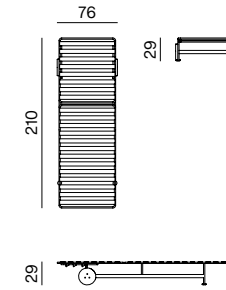

SUNLOUNGER
dimensions 76 x 210 x 29 cm