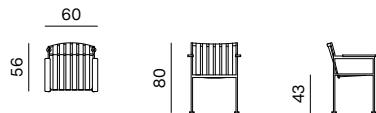

[sofa information website](#)

[armchair information website](#)

[sunlounger information website](#)

[chair & barstool information website](#)

**ARMCHAIR**  
dimensions 84 x 79 x 64 cm

**LOUNGE ARMCHAIR**  
dimensions 74 x 94 x 72 cm

**3SEATER**  
dimensions 213 x 79 x 64 cm

**SUNLOUNGER**  
dimensions 76 x 210 x 29 cm

**SUNLOUNGER + ARMRESTS**  
dimensions 98 x 210 x 51 cm

**SUNLOUNGER + ARMREST (L/R)**  
dimensions 87 x 210 x 29 cm

**CHAIR**  
dimensions 54 x 55 x 80 cm

**CHAIR + METAL ARMRESTS**  
dimensions 60 x 55 x 80 cm

**CHAIR + WOODEN ARMRESTS**  
dimensions 60 x 56 x 80 cm

**BARSTOOL**  
dimensions 47 x 49 x 80 cm

SPECIFICATIONS AND TECHNICAL DRAWING

*side table information website*

**SIDE TABLE**  
dimensions 45 x 54 x 40 cm