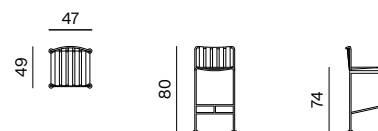

[sofa information website](#)

[armchair information website](#)

[sunlounger information website](#)

[chair & barstool information website](#)

**ARMCHAIR**  
dimensions 84 x 79 x 64 cm

**LOUNGE ARMCHAIR**  
dimensions 74 x 94 x 72 cm

**CHAIR**  
dimensions 54 x 55 x 80 cm

**CHAIR + METAL ARMRESTS**  
dimensions 60 x 55 x 80 cm

**CHAIR + WOODEN ARMRESTS**  
dimensions 60 x 56 x 80 cm

**BARSTOOL**  
dimensions 47 x 49 x 80 cm

SPECIFICATIONS AND TECHNICAL DRAWING

**TABLE**  
dimensions 83 x 83 x 75 cm

**LOW TABLE**  
dimensions 95 x 95 x 40 cm

**TABLE**  
dimensions 143 x 83 x 75 cm

**TABLE EXTENSION**  
dimensions 50 (37) x 75 x 4 cm

STRUCTURE	metal + powder coating
TABLE TOP	inox plate + powder coating

*side table information website*

**SIDE TABLE**  
dimensions 45 x 54 x 40 cm