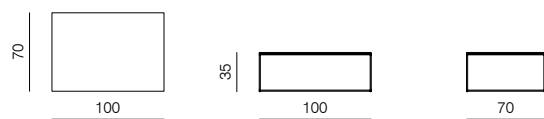

SPECIFICATIONS AND TECHNICAL DRAWING

TABLE TOP	compact / glass / quartz
BASE	metal frame 10 x 10 mm + powder coating

[PRODUCT INFORMATION WEBSITE](#)

**LOW TABLE 1**  
dimensions 100 x 100 x 35 cm

**LOW TABLE 2**  
dimensions 100 x 70 x 35 cm

**LOW TABLE 3**  
dimensions 40 x 40 x 55 cm

**LOW TABLE 4**  
dimensions 40 x 40 x 45 cm

**LOW TABLE 5**  
dimensions 40 x 55 x 40 cm

**LOW TABLE 6**  
dimensions 40 x 45 x 40 cm