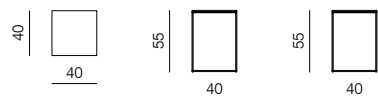

SPECIFICATIONS AND TECHNICAL DRAWING

TABLE TOP	compact / glass / quartz
BASE	metal frame 10 x 10 mm + powder coating

[PRODUCT INFORMATION WEBSITE](#)

**LOW TABLE 1**  
dimensions 100 x 100 x 35 cm

**LOW TABLE 2**  
dimensions 100 x 70 x 35 cm

**LOW TABLE 3**  
dimensions 40 x 40 x 55 cm

**LOW TABLE 4**  
dimensions 40 x 40 x 45 cm

**LOW TABLE 5**  
dimensions 40 x 55 x 40 cm

**LOW TABLE 6**  
dimensions 40 x 45 x 40 cm