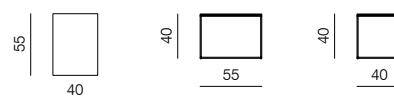

SPECIFICATIONS AND TECHNICAL DRAWING

TABLE TOP	compact / glass / quartz
BASE	metal frame 10 x 10 mm + powder coating

[PRODUCT INFORMATION WEBSITE](#)

**LOW TABLE 1**  
dimensions 100 x 100 x 35 cm

**LOW TABLE 2**  
dimensions 100 x 70 x 35 cm

**LOW TABLE 3**  
dimensions 40 x 40 x 55 cm

**LOW TABLE 4**  
dimensions 40 x 40 x 45 cm

**LOW TABLE 5**  
dimensions 40 x 55 x 40 cm

**LOW TABLE 6**  
dimensions 40 x 45 x 40 cm