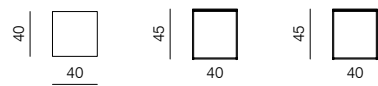

SPECIFICATIONS AND TECHNICAL DRAWING

TABLE TOP	compact / glass / quartz
BASE	metal frame 10 x 10 mm + powder coating

[PRODUCT INFORMATION WEBSITE](#)

**LOW TABLE 1**  
dimensions 100 x 100 x 35 cm

**LOW TABLE 2**  
dimensions 100 x 70 x 35 cm

**LOW TABLE 3**  
dimensions 40 x 40 x 55 cm

**LOW TABLE 4**  
dimensions 40 x 40 x 45 cm

**LOW TABLE 5**  
dimensions 40 x 55 x 40 cm

**LOW TABLE 6**  
dimensions 40 x 45 x 40 cm