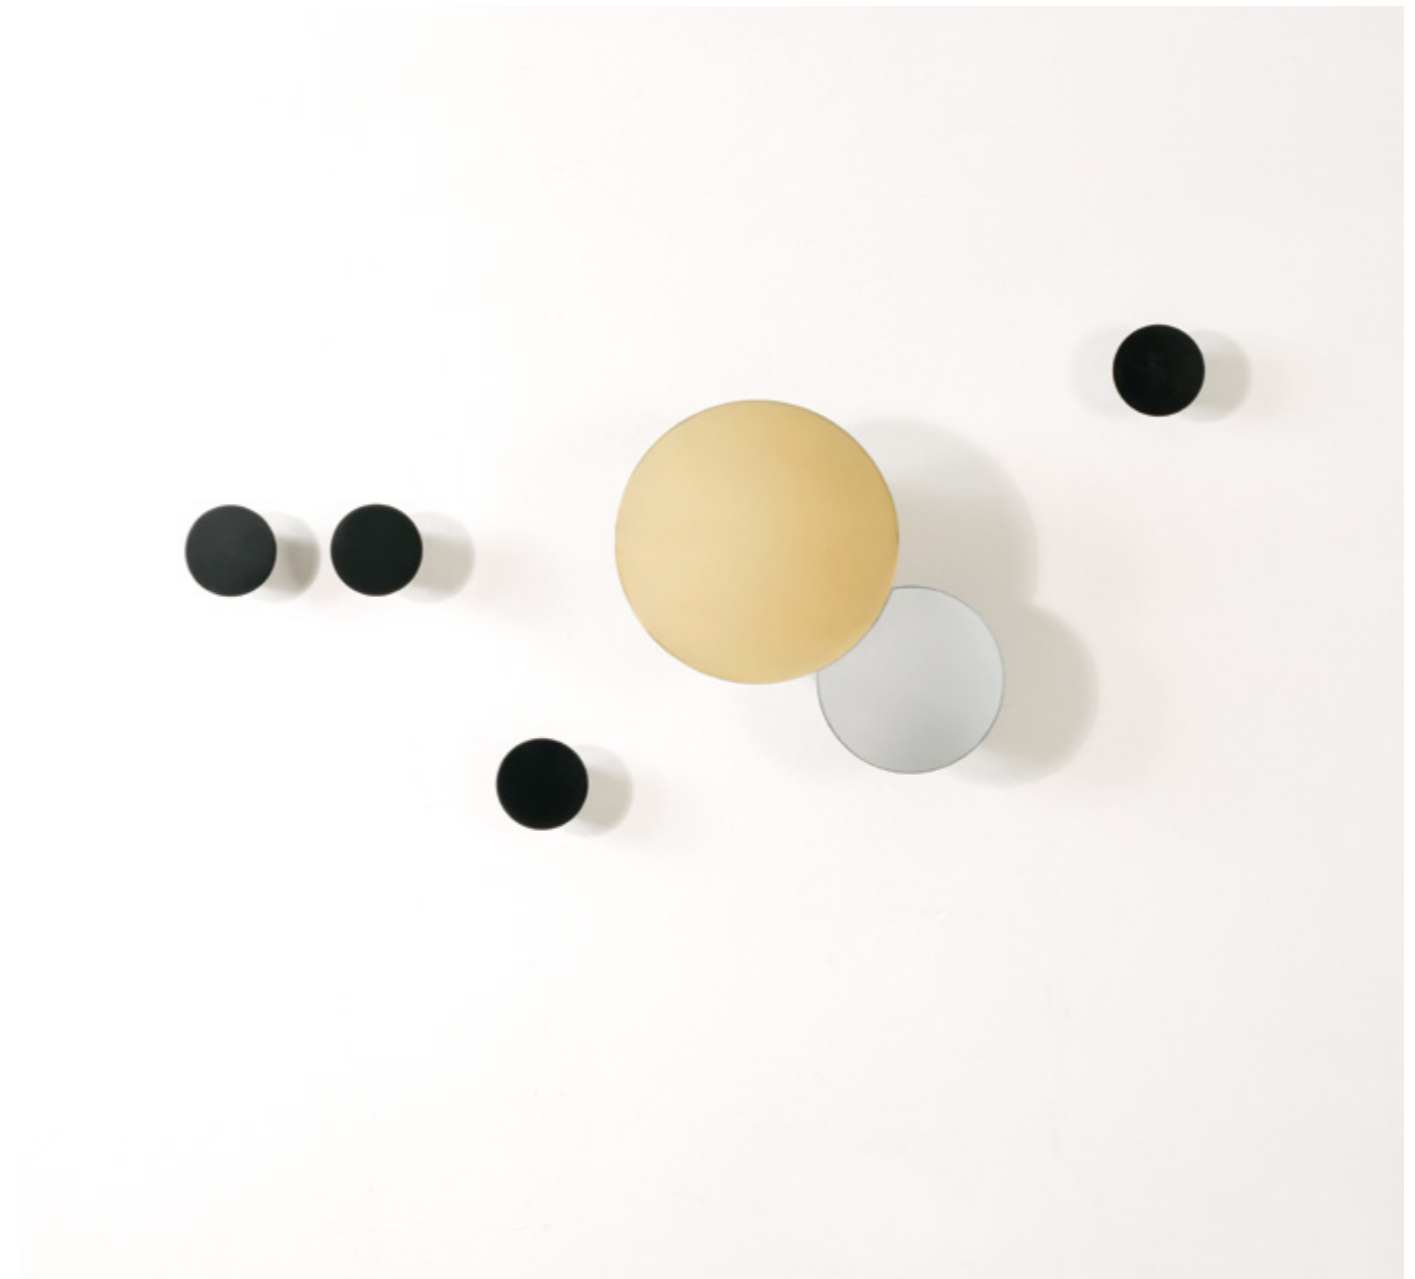

Chiodo

Collezione
Collection

Designer Roberto Cicchinè

Anno
Year 2016

ITA

ENG

All'inizio era soltanto un chiodo piantato su una parete, ma l'immaginazione lo ha voluto trasportare a terra. L'ingegno gli ha cambiato la grandezza e modificato un po' le forme. Si ringrazia il "chiodo fisso" per aver trasformato un'intuizione in materia. Per una collezione funzionale e di forte impatto estetico.

Chiodo, a colori!
Scopri tutti i colori disponibili a pag. XXX di questo catalogo.

Chiodo, in colour!
See all available colours on page XXX of this catalogue.

I Chiodi da parete vengono utilizzati come appendiabiti o portasalviette. Il più grande è apribile e diventa contenitore che nasconde e cela al suo interno. Vengono forniti in acciaio dorato 24 carati o cromato per essere utilizzati anche come specchi.

Wall Chiodo can be used as hangers or towel racks. The bigger one can be opened and it becomes a hidden container. They can be made in 24-carat gold or chrome plated steel to be used also as mirrors.